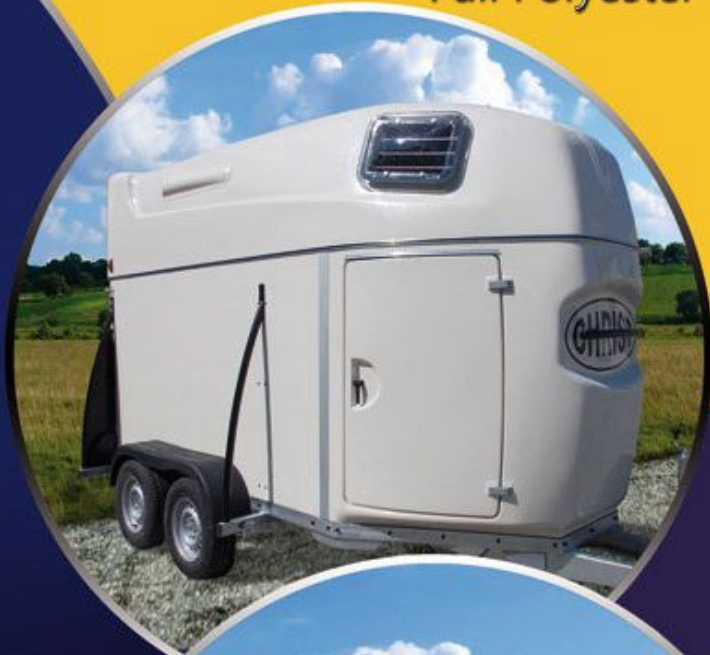

Mega Coral

Full Polyester

Standard utrustning:

- Totalvikt från 1100 - 2000kg
- Svetsad och varmdoppad galvat chassi
- Långa bultade dragbalkar
- Underhållsfri gummitorsion axel
- GKF struktur (väderbeständig och syrafast)
- Rullgardin i slitstark PVC
- Vägg ventilation
- Baklucka upphängd med 4 gångjärn
- Gjutet gummigolv på baklemmen med tvärribbor i trä
- Gasdämpare (2000N) för baklemmen
- Sadelkammare
- Enkel sadelhållare för 2 sadlar
- Låsbar hästskötardörr och sadelkammare.
- Öppningsbar och utlyftbar mellanvägg i genomskinlig PVC
- Platsklädda utlösningbara bommar fram
- Mörkade 5-vägs öppningsbara fönster fram med ALU galler.
- Interiör belysning
- Uppbindningsöglor in och utvändigt.
- Golv av Finsk marinplyfa med ett 12mm lager av gjutet gummigolv
- Semiautomatiskt stödhjul
- Sidostabilisator i taket från eloxerad Alu profil
- Stålfälgar med 195/70R14
- Svart eller vit
- Trailern levereras med CoC dokument för inregistrering

Extra utrustning:

- Totalvikt från 2000 – 2700kg
- Alu golv
- Extra gasdämpare på axeln för mjukare gång
- Högt bromsljus
- Reservhjul med överdrag
- Invändig väggvaddering
- Utdragbar sadelhållare för 2 sadlar
- Överlucka i glasfiber
- Interiör belysning i sadelkammare
- Zinkbehandlade sparkskydd i plåt
- Sparkskydd i polypropylen
- Gummimatta på baklemmen
- Upp-steg på baklemmen
- Extra vägg ventilation
- Invändiga trädörrar bakom hästen
- Lås
- Valfri färg

Technical data:

Total weight [kg]	2000/2700
Total height [mm]	2820
Total width [mm]	2280
Total length [mm]	5200
Inside height [mm]	2360
Inside width [mm]	1710
Inside length [mm]	3975
Rear ramp height [mm]	1500
Load capacity [kg]	980 / 1680
Wheels size	14"

Modern trailer och ensam i sin storlek med nästan 4m invändig längd. Detta ger en hög komfort och gott om utrymme för hästarna. Jämför gärna med andra trailer och du kommer se fördelarna med Mega Coral.